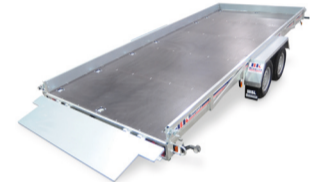

PL 2052B	PL 2752B	PL 3552B
Totalvekt	2000 kg	2700 kg	3500 kg
Nyttelast	1255 kg	1950 kg	2745 kg
Kassemål	520 x 205 x 17	520 x 205 x 17	520 x 205 x 17
Hjul dim.	155R 13C	165R 13C	185R 14C
Bremser	Ja	Ja	Ja