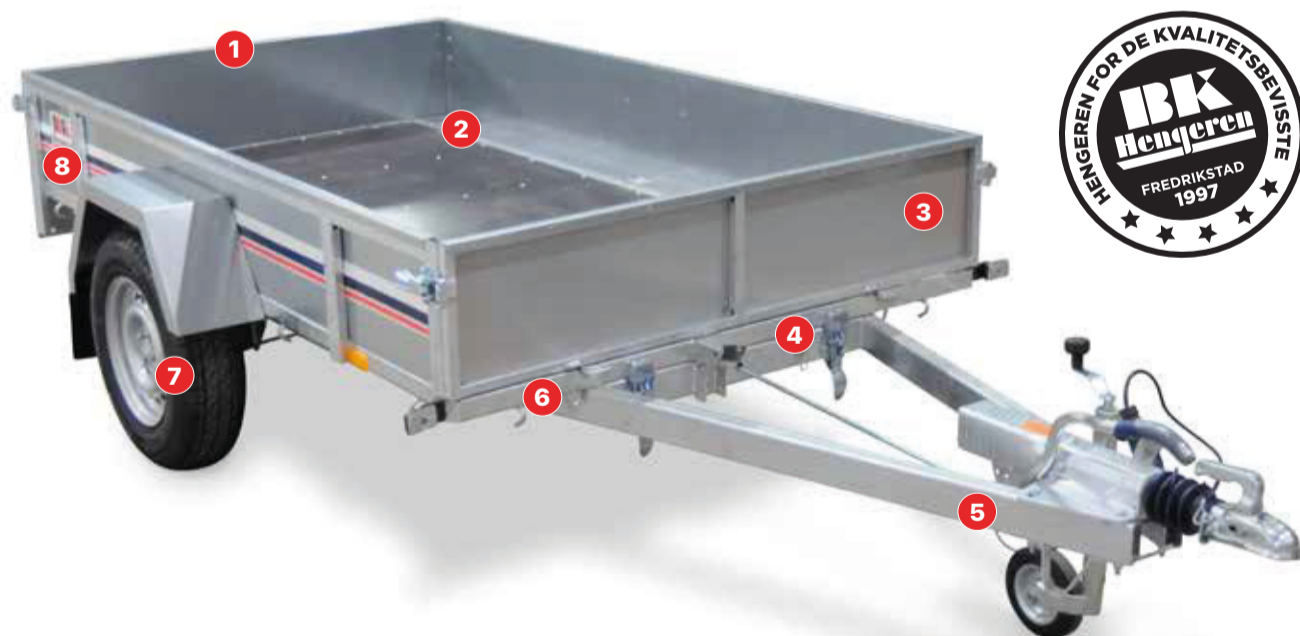

VAREHENGERE

FRITIDSHENGERE OG NÆRINGSHENGERE

IBK Hengeren
Sikker frakt siden 1997

Våre produkter og bedrift er EU-godkjent.

Robuste og funksjonelle tilhengere til krevende jobber

1. Helsveiste og kraftige karmar
2. Mange surrefester
3. Forsterket bak/forluke
4. Standard med tipp