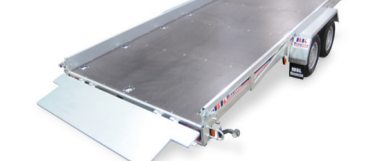

PL 0520T	PL 0720T
Totalvekt	500 kg	750 kg
Nyttelast	305 kg	555 kg
Kassemål	200 x 127 x 35	200 x 127 x 35
Hjul dim.	155R 13	155R 13
Bremser	Nei	Nei

	PL 0820T	PL 1020T
Totalvekt	800 kg	1000 kg
Nyttelast	540 kg	740 kg
Kassemål	200 x 127 x 35	200 x 127 x 35
Hjul dim.	155R 13C	155R 13C
Bremser	Ja	Ja

	PL 0726T
Totalvekt	750 kg
Nyttelast	550 kg
Kassemål	261 x 137 x 25
Hjul dim.	145/70 R13
Bremser	Nei

	PL 1025T	PL 1325T
Totalvekt	1000 kg	1300 kg
Nyttelast	690 kg	990 kg
Kassemål	247 x 145 x 33	247 x 145 x 33
Hjul dim.	195R 14	195R 14
Bremser	Ja	Ja

	PL 1425B	PL 2025B
Totalvekt	1400 kg	2000 kg
Nyttelast	985 kg	1580 kg
Kassemål	247 x 145 x 33	247 x 145 x 33
Hjul dim.	155R 13C	155R 13C
Bremser	Ja	Ja

	PHN 1025T	PHN 1225T
Totalvekt	1000 kg	1250 kg
Nyttelast	670 kg	920 kg
Kassemål	247 x 145 x 33	247 x 145 x 33
Hjul dim.	165R 13C	165R 13C
Bremser	Ja	Ja

	PHN 1425B	PHN 2025B
Totalvekt	1400 kg	2000 kg
Nyttelast	995 kg	1595 kg
Kassemål	247 x 145 x 33	247 x 145 x 33
Hjul dim.	155R 13	155R 13
Bremser	Ja	Ja

	PL 0730T	PL 0730T BR
Totalvekt	750 kg	750 kg
Nyttelast	473 kg	473 kg
Kassemål	300 x 145 x 25	300 x 145 x 25
Hjul dim.	155R 13	155R 13
Bremser	Nei	Ja

	PL 0830T	PL 1030T
Totalvekt	800 kg	1000 kg
Nyttelast	480 kg	680 kg
Kassemål	300 x 145 x 25	300 x 145 x 25
Hjul dim.	155R 13C	155R 13C
Bremser	Ja	Ja

	PL 1330T
Totalvekt	1300 kg
Nyttelast	970 kg
Kassemål	300 x 145 x 25
Hjul dim.	195R 14
Bremser	Ja

	PHN 1032	PHN 1332
Totalvekt	1000 kg	1300 kg
Nyttelast	530 kg	830 kg
Kassemål	320 x 165 x 40	320 x 165 x 40
Hjul dim.	165R 13C	165R 13C
Bremser	Ja	Ja

	PHN 2032B	PHN 2732B
Totalvekt	2000 kg	2700 kg
Nyttelast	1470 kg	2170 kg
Kassemål	320 x 165 x 40	320 x 165 x 40
Hjul dim.	155R 13C	165R 13C
Bremser	Ja	Ja

	PL 0734T	PL 0734T BR
Totalvekt	750 kg	750 kg
Nyttelast	428 kg	428 kg
Kassemål	345 x 164 x 27	345 x 164 x 27
Hjul dim.	155R 13	155R 13
Bremser	Nei	Ja